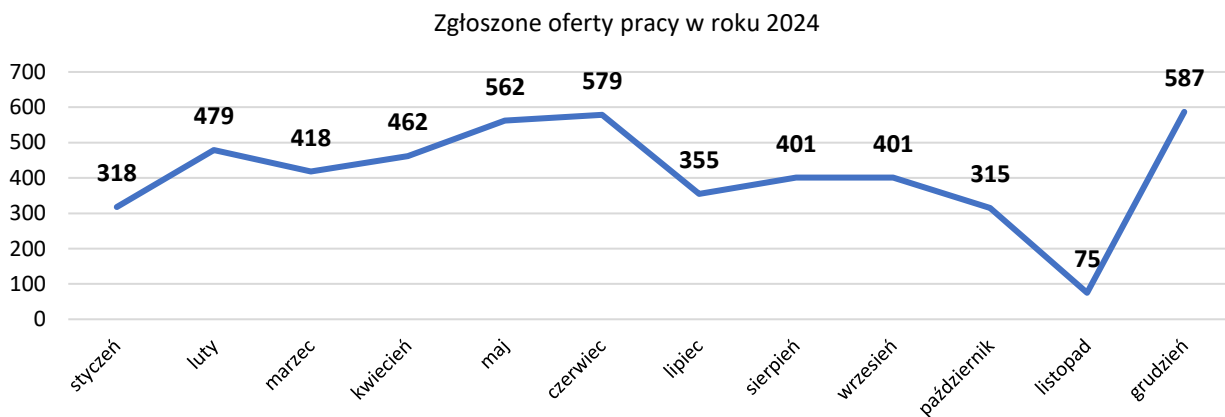

## Bezrobotni w powiecie według poziomu wykształcenia – stan w dniu 31.12.2024 r.

## Bezrobotni w powiecie według stażu pracy - stan w dniu 31.12.2024 r.

Powiatowy Urząd Pracy  
w Pucku

## Oferty pracy w roku 2024

Od początku 2024 r. do końca grudnia 2024 r. do tutejszego Urzędu Pracy zgłoszono **4952** wolne miejsca pracy. To o 228 ofert pracy więcej niż w całym ubiegłym roku.

W całej zgłoszonej liczbie ofert pracy – 263 to oferty pracy subsydiowanej.