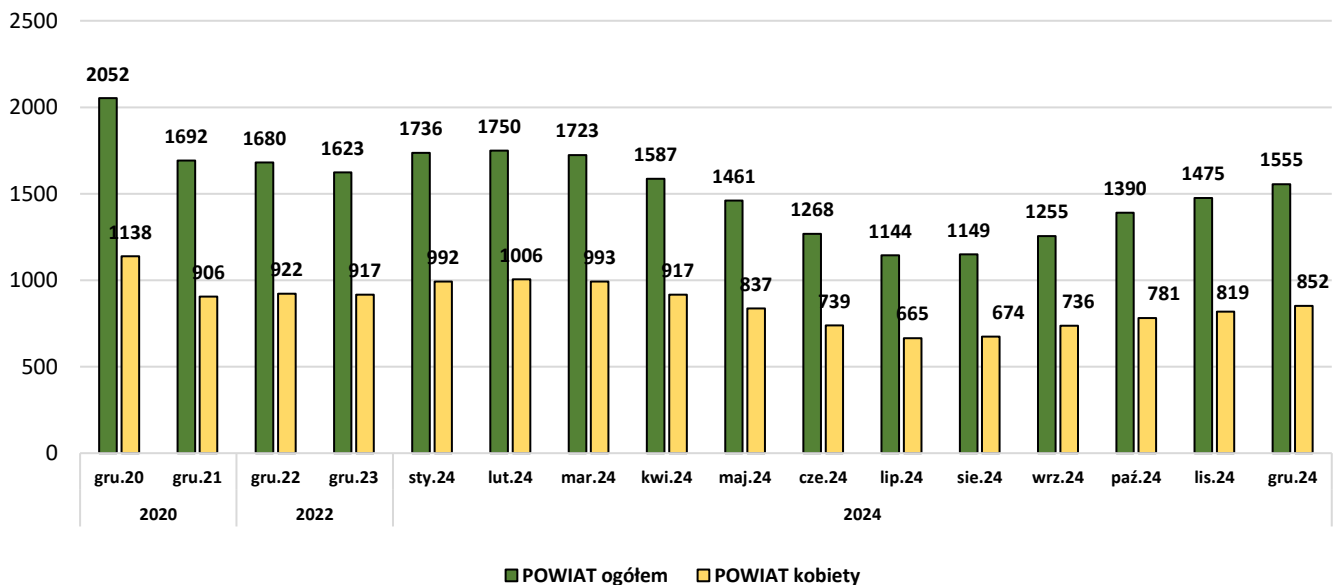

Powiatowy Urząd Pracy
w Pucku

Napływ i odpływ bezrobotnych w roku 2024

W okresie od 01.01.2024 r. do 31.12.2024 r. zarejestrowało się w tutejszym Urzędzie Pracy **3.145** osób bezrobotnych, w tym **1619** kobiet.

W roku 2024 r. wyłączonych z rejestru osób bezrobotnych zostało **3.213** osób, w tym **1.684** kobiety, głównie z przyczyn:

- **1524** osób zgłosiło podjęcie pracy niesubsydiowanej,
- **476** osób nie potwierdziło gotowości do pracy
- **356** osób dobrowolnie zrezygnowało ze statusu osoby bezrobotnej.

Stan bezrobotnych w powiecie puckim w 2024 r.