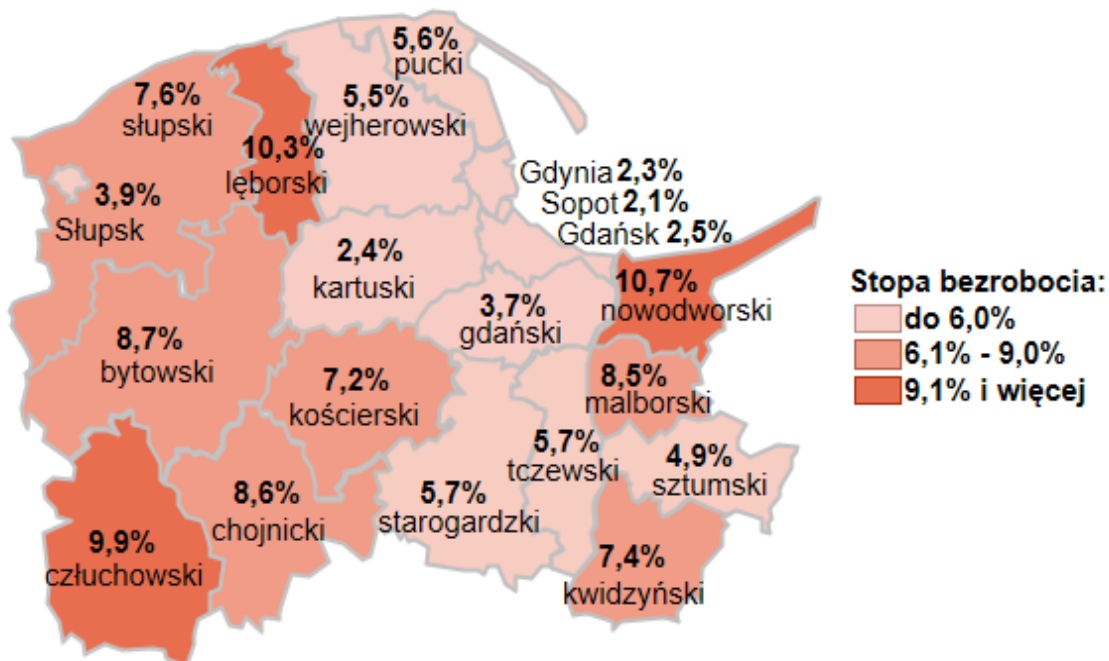

Powiatowy Urząd Pracy
w Pucku

Informacja o stanie bezrobocia w 2024 r.

Liczba bezrobotnych

- Według stanu na dzień **31.12.2024** r. zarejestrowanych było **1555** osób bezrobotnych, w tym **852** kobiet.
- W porównaniu ze stanem z dnia 31.12.2023 r. stan zarejestrowanych bezrobotnych zmniejszył się o 68 osób ogółem.
- Stopa bezrobocia – stan na 31.12.2024 r.

-kraj - **5,1%**
-województwo pomorskie - **4,6 %**
-powiat pucki - **5,6%**

Opracowanie WUP Gdańsk na podstawie danych GUS