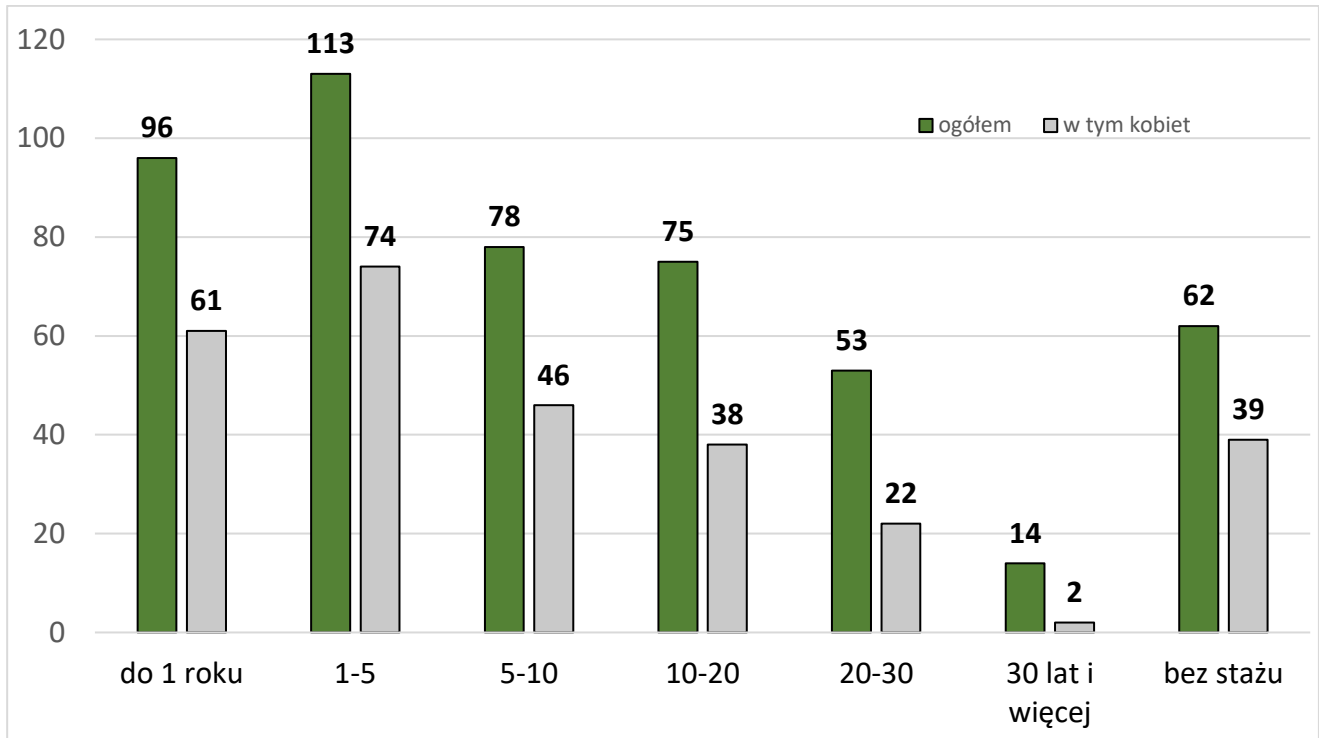

Powiatowy Urząd Pracy
w Pucku

Bezrobotni w gminie Puck według stażu pracy - stan w dniu 31.12.2024 r.

Puck, dnia 07.03.2025r.