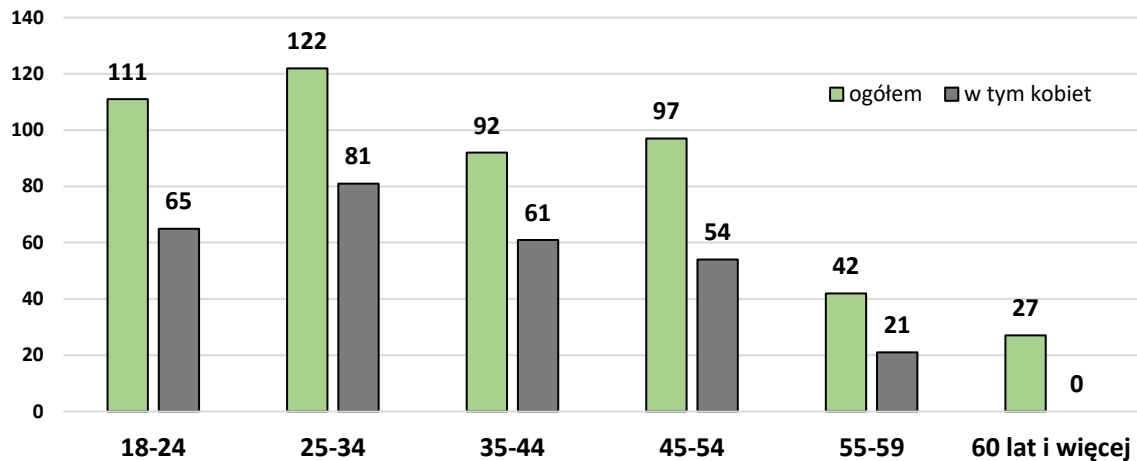

Powiatowy Urząd Pracy
w Pucku

Struktura bezrobotnych w gminie Puck według wybranych kategorii

Bezrobotni w gminie Puck według wieku – stan na 31.12.2024