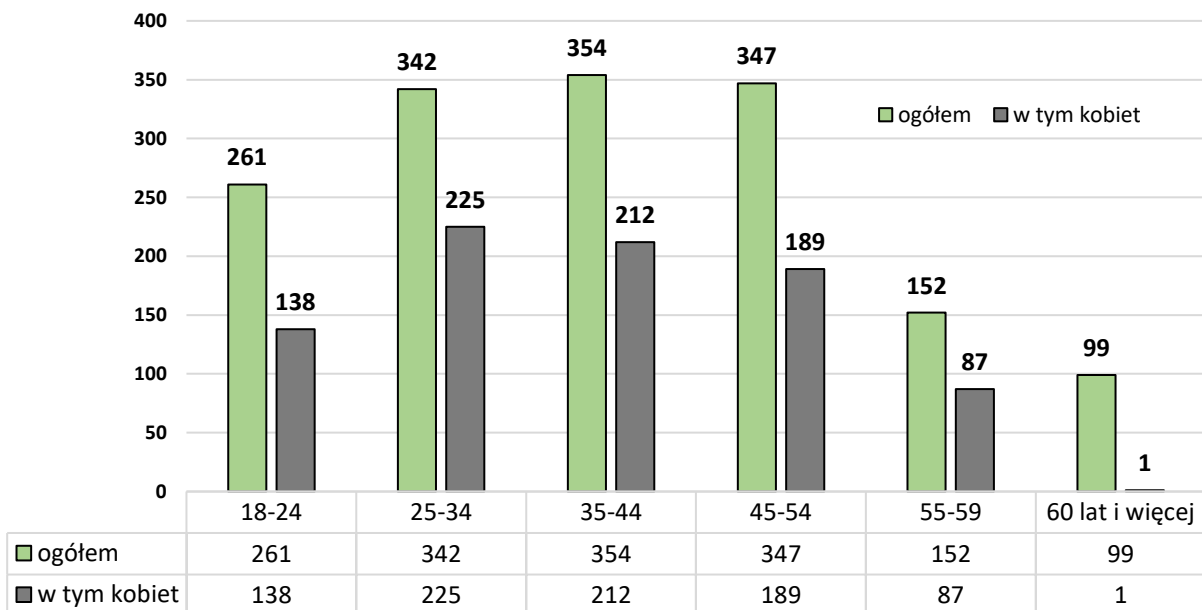

Bezrobotni w powiecie według wieku – stan na 31.12.2024