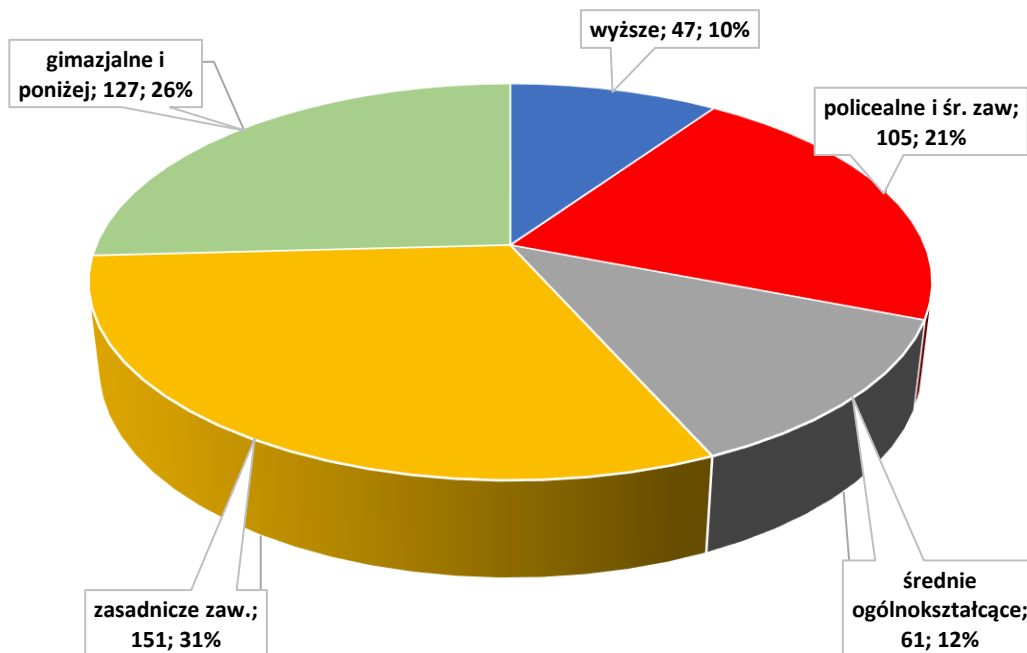

Bezrobotni z gminy Puck według poziomu wykształcenia – stan w dniu 31.12.2024