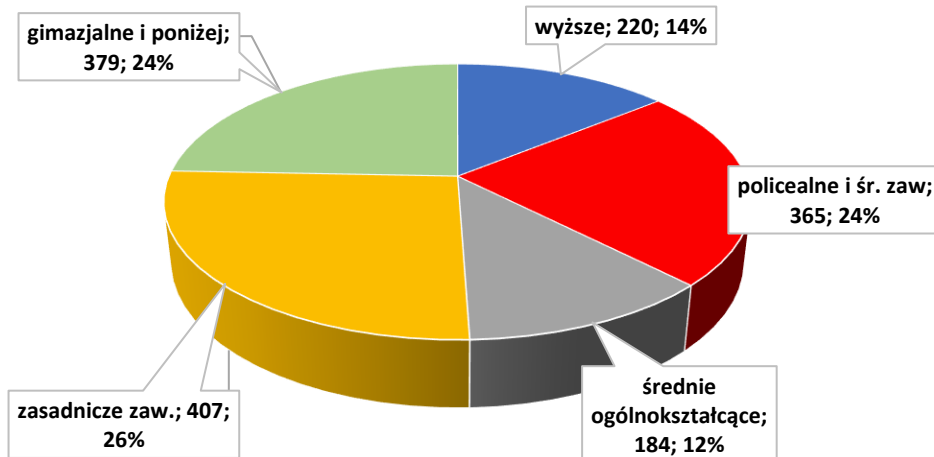

Powiatowy Urząd Pracy
w Pucku

Bezrobotni w powiecie według poziomu wykształcenia – stan w dniu 31.12.2024 r.