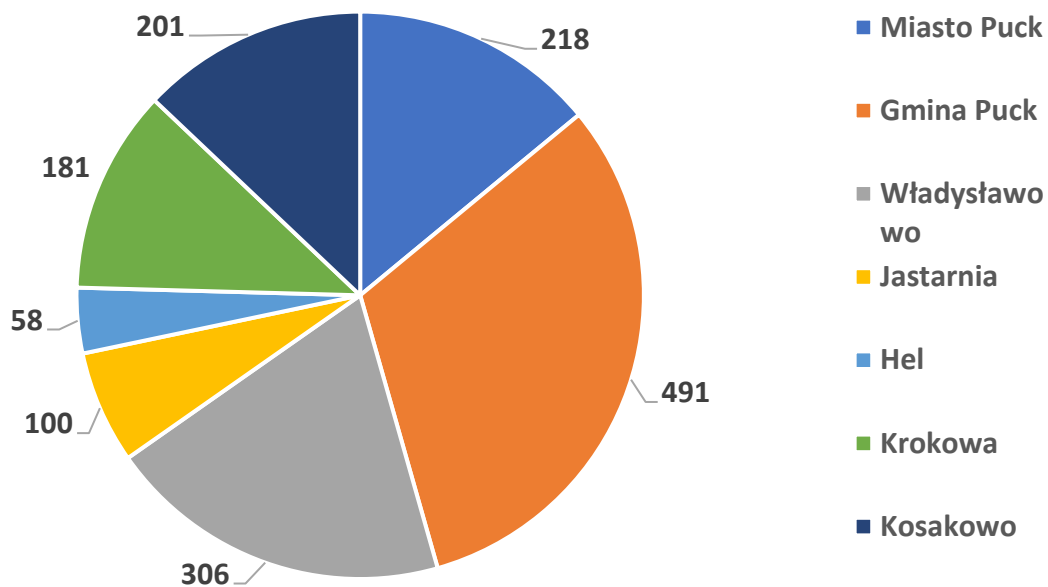

Powiatowy Urząd Pracy
w Pucku

Bezrobotni w gminach w dniu 31.12.2024