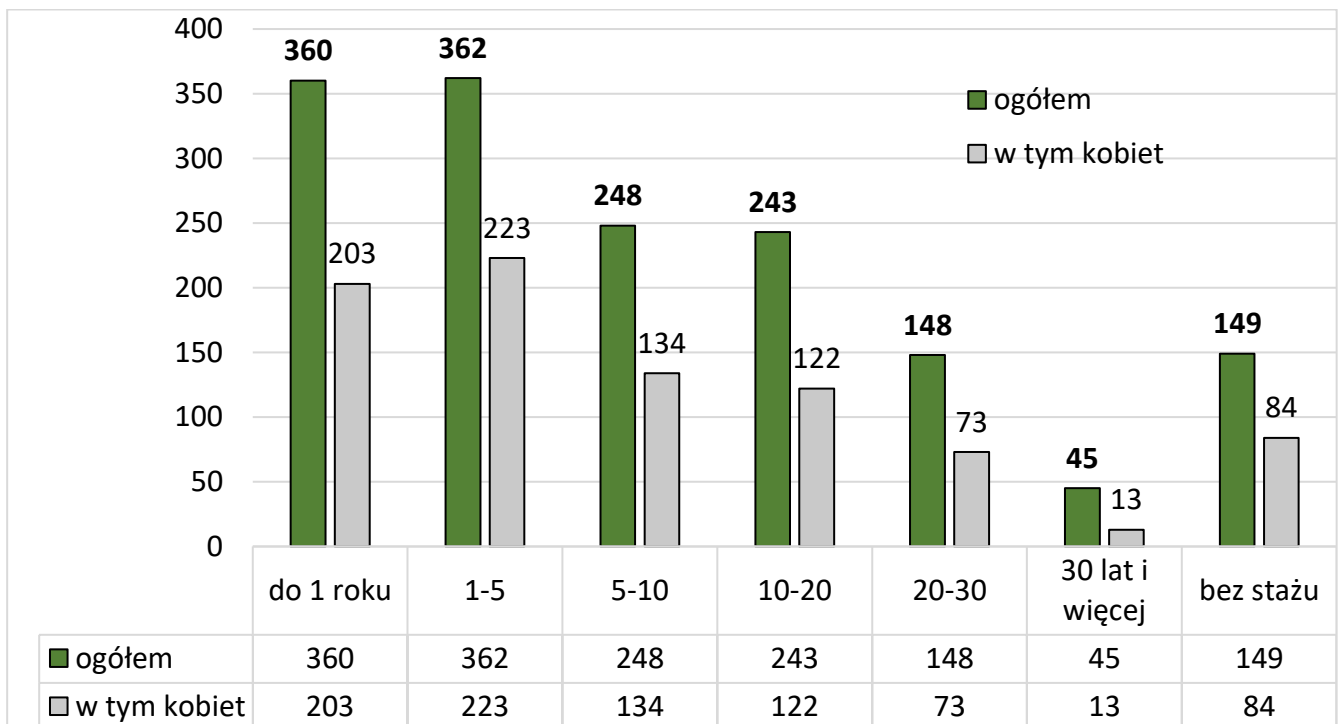

Bezrobotni w powiecie według stażu pracy - stan w dniu 31.12.2024 r.